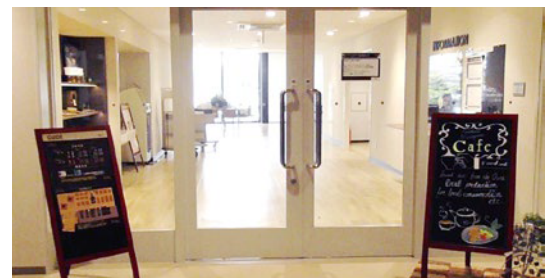

寮について

- 女子寮のみ、男子寮はありません。
- トヨタ自動車(株)の女子寮を一部、借りています。
- 学校から徒歩約15分です。
- 部屋は9畳のフローリング、ベッド付きの一人部屋です。
- 1階に食堂があります。テイクアウトもできるので、お部屋で食べることもできます。
- お風呂、サウナ、24時間シャワー(9つ)は共同です。

寮費	約14,000円/月額(水道光熱費込み)

※毎年、光熱費の改訂に伴い変動あり

✦ 正面玄関

玄関には寮事務所があります。
24時間体制で寮事務さんが常駐しています。
寮に帰ると「おかえりなさい」と声をかけてくれます。

✦ 食堂

500円あれば、メインのおかずと、ご飯、味噌汁がつきます。
それ以外にも、パスタや丼ぶり、デザートもあります。
営業時間外でも、食堂内の机で勉強することができます。

• 営業時間

平日	休日
6:00~ 8:00	10:00~13:00
17:30~21:00	17:00~21:00
23:00~25:00	

✦ 郵便BOX

ここに入らない荷物や、書留などは寮事務さんが
受取り、保管してくれます。